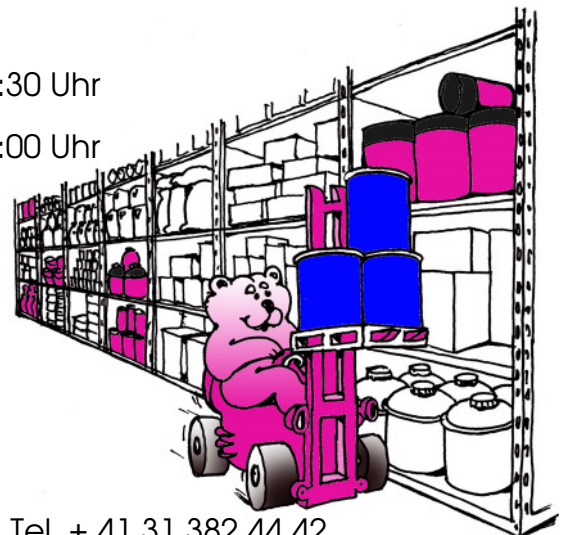

Bürozeiten:

Montag - Donnerstag: 07:30 - 12:00 / 13:00 - 16:30 Uhr

Freitag 07:30 - 12:00 / 13:00 - 16:00 Uhr

Lagerzeiten / Abholungen

Montag - Donnerstag: 07:00 - 12:00 / 13:00 - 16:30 Uhr

Freitag 07:00 - 12:00 / 13:00 - 16:00 Uhr